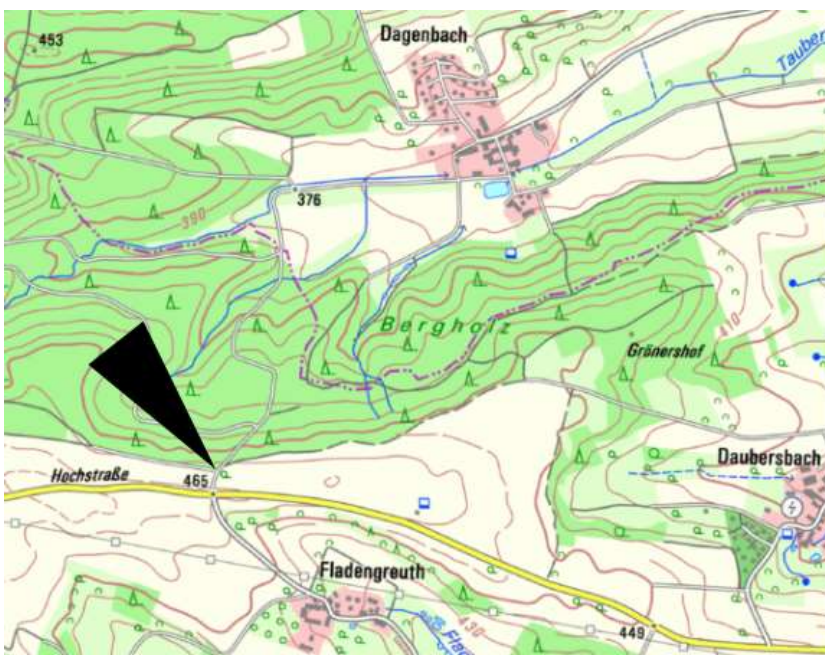

FBG-WALDBEGÄNGE

Wie bereits im Rundschreiben angekündigt, stellen wir für die Treffpunkte im Wald anbei nochmals Kartenmaterial zur Verfügung.

Datum	Untergruppe	Treffpunkt	Uhrzeit
Fr. 29.04.2022	Herrieden	Kirche Neunstetten	15:00 Uhr
Fr. 29.04.2022	Rügland	Hochstraße - Einfahrt Saulochweg	15:00 Uhr
Fr. 13.05.2022	Langenzenn	Erlachskirchen 2	14:00 Uhr
So. 15.05.2022	Zirndorf	Leichendorf - am Ende der Waldstr.	09:30 Uhr
Fr. 20.05.2022	Cadolzburg	Gasth. Zum Schinkenwirt, Hiltm.	14:00 Uhr
Fr. 20.05.2022	Flachslanden	Marktplatz Flachslanden	14:00 Uhr
Fr. 20.05.2022	Sachsen b. An.	Betonweg süd.-östl. von Neukirchen	15:00 Uhr
Fr. 24.06.2022	Colmberg	Einfahrt "Großer Weiher"	15:00 Uhr

Freitag, 29.04.2022 Rügland - Hochstr. Einfahrt Saulochweg 15:00 h

Sonntag, 15.05.2022 Zirndorf - am Ende der Waldstraße 09:30 h

Freitag - 20.05.2022 Sachsen - Betonweg bei Neukirchen 15:00 h

Freitag - 24.06.2022 Colmberg - Einfahrt "Großer Weiher" 15:00 h