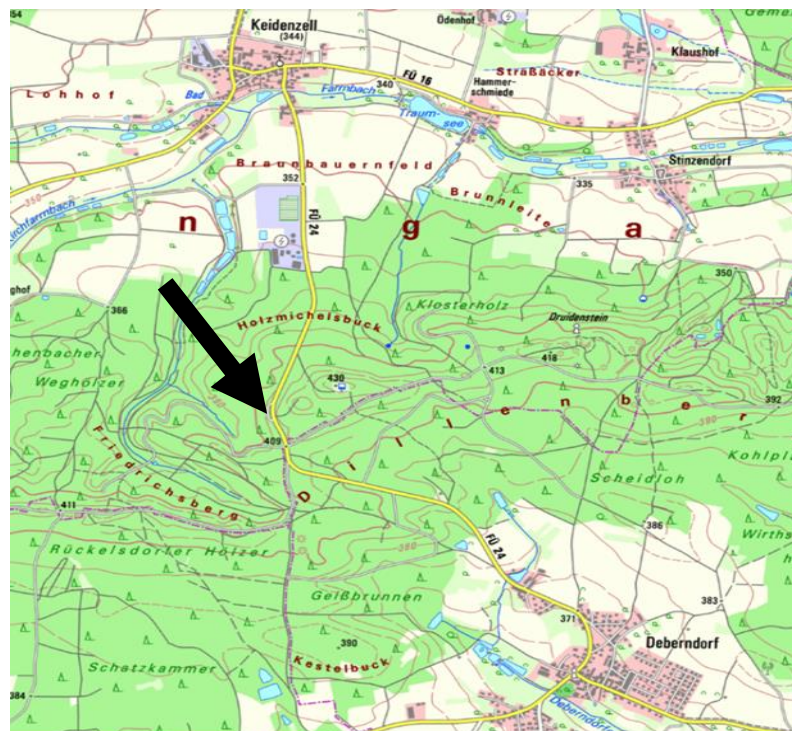

**5. November 2022, von 09:00 bis 12:00 Uhr**

Den diesjährigen Waldpraxistag veranstalten wir im Forstrevier Langenzenn am Dillenbergschneise. Der Treffpunkt befindet sich am Wanderparkplatz direkt an der Kreißstraße zwischen Keidenzell und Deberndorf. Wie immer werden die PKW-Parkplätze ausgeschildert sein (siehe Karte). In Theorie und Praxis möchten wir Ihnen unter anderem folgende Themen vorstellen: